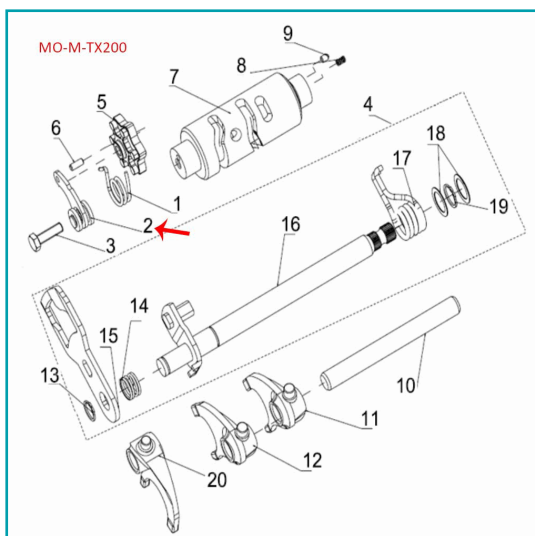

## FICHA TÉCNICA

Tope De Cambios De Marcha (Tx200)

**CÓDIGO:**

**MO-REP-219323070000**

**\*Nombre:** Tope de cambios de marcha (TX200)

**Código de producto:** MO-REP-219323070000

**Marca:** KEEWAY BENELLI

## INFORMACIÓN ADICIONAL

Tope De Cambios De Marcha (Tx200)