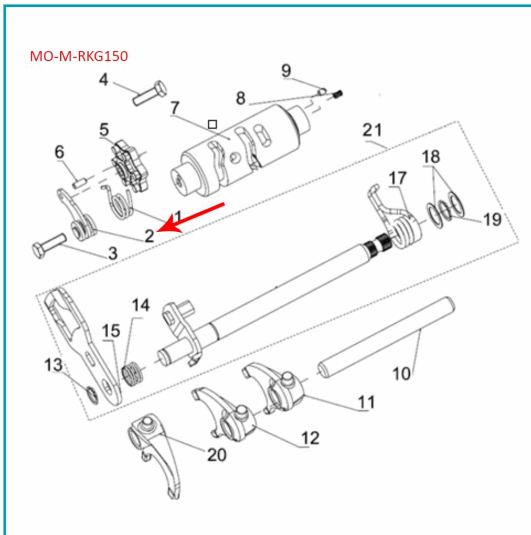

FICHA TÉCNICA

Topo De Cambios De Marcha (Rkg150)

CÓDIGO:

MO-REP-219323070020

***Nombre:** Topo de cambios de marcha (RKG150)

Código de producto: MO-REP-219323070020

Marca: KEEWAY BENELLI

INFORMACIÓN ADICIONAL

Topo De Cambios De Marcha (Rkg150)