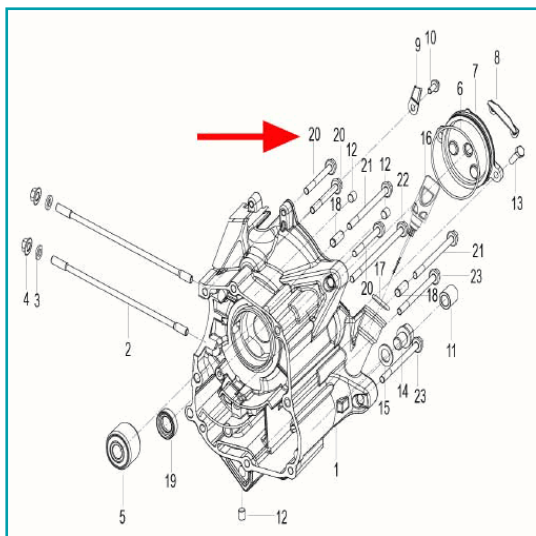

## FICHA TÉCNICA

Engranaje De Transmision Intermedia (K-Blade125)

**CÓDIGO:**

**MO-REP-229073370000**

**\*Nombre:** Engranaje de transmision intermedia (K-BLADE125)

**Código de producto:** MO-REP-229073370000

## INFORMACIÓN ADICIONAL

Engranaje De Transmision Intermedia (K-Blade125)