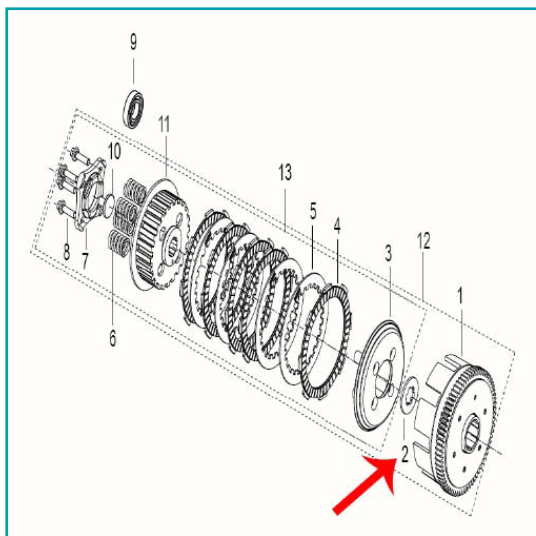

## FICHA TÉCNICA

Arandela Dentada (Rkg150)

**CÓDIGO:**

**MO-REP-24420J01F000**

**\*Nombre:** Arandela dentada (RKG150)

**Código de producto:** MO-REP-24420J01F000

**Marca:** KEEWAY BENELLI

## INFORMACIÓN ADICIONAL

Arandela Dentada (Rkg150)