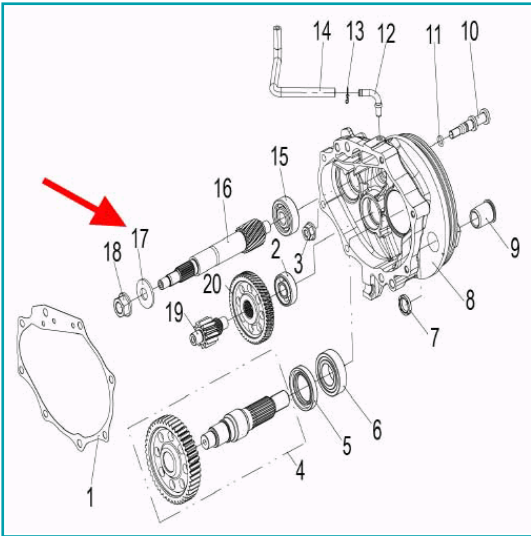

## FICHA TÉCNICA

Arandela De Cuña (K-Blade125)

**CÓDIGO:**

**MO-REP-25005305001X**

**\*Nombre:** Arandela de cuña (K-BLADE125)

**Código de producto:** MO-REP-25005305001X

**Marca:** KEEWAY BENELLI

## INFORMACIÓN ADICIONAL

Arandela De Cuña (K-Blade125)