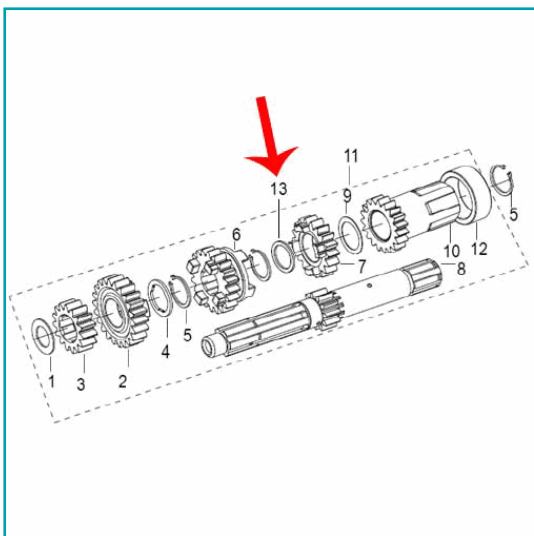

FICHA TÉCNICA

Arandela (Tx200)

CÓDIGO:

MO-REP-250163070000

***Nombre:** Arandela (TX200)

Código de producto: MO-REP-250163070000

Marca: KEEWAY BENELLI

INFORMACIÓN ADICIONAL