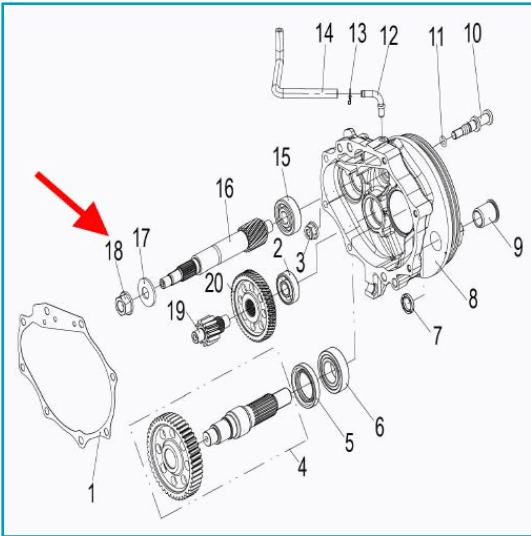

## FICHA TÉCNICA

Tuerca (K-Blade125 / Tnt150 / Tnt25 / Trk251 / Leoncino250 / 302S / Leoncino500 / Trk502X)

**CÓDIGO:**

**MO-REP-27002305011X**

**\*Nombre:** Tuerca (K-BLADE125 / TNT150 / TNT25 / TRK251 / LEONCINO250 / 302S / LEONCINO500 / TRK502X)

**Código de producto:** MO-REP-27002305011X

**Marca:** KEEWAY BENELLI

## INFORMACIÓN ADICIONAL

Tuerca (K-Blade125 / Tnt150 / Tnt25 / Trk251 / Leoncino250 / 302S / Leoncino500 / Trk502X)