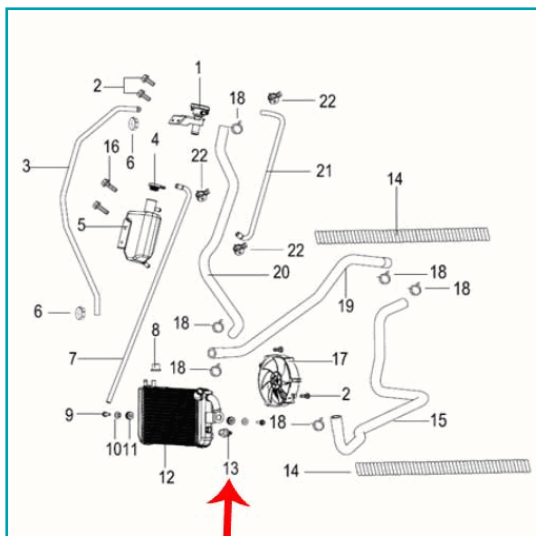

## FICHA TÉCNICA

Termostato (Zafferano250)

**CÓDIGO:**

**MO-REP-279113160010**

**\*Nombre:** Termostato (ZAFFERANO250)

**Código de producto:** MO-REP-279113160010

**Marca:** KEEWAY BENELLI

## INFORMACIÓN ADICIONAL

Termostato (Zafferano250)