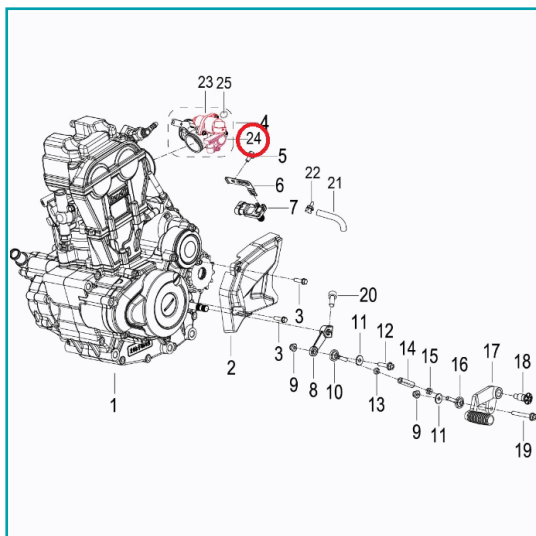

FICHA TÉCNICA

Sensor De Posicion Del Acelerador (Tnt25 / Tnt135 / Trk251 / Zafferano250)
(Codigo Anterior Mo-Rep-280756030001)

CÓDIGO:

MO-REP-28002330000

***Nombre:** Sensor de posicion del acelerador (TNT25 / TNT135 / TRK251 / ZAFFERANO250) (CODIGO ANTERIOR MO-REP-280756030001)

Código de producto: MO-REP-280023300000

Marca: KEEWAY BENELLI

INFORMACIÓN ADICIONAL

Sensor De Posicion Del Acelerador (Tnt25 / Tnt135 / Trk251 / Zafferano250) (Codigo Anterior Mo-Rep-280756030001)