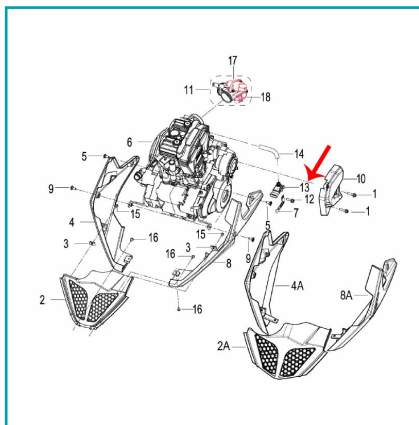

FICHA TÉCNICA

Sensor De Presion De Admision (Tnt25 / Trk251 / Leoncino250 / Zafferano250 / 302S / Tnt600 / 752S)

CÓDIGO:
MO-REP-280106220000

***Nombre:** Sensor de presion de admision (TNT25 / TRK251 / LEONCINO250 / ZAFFERANO250 / 302S / TNT600 / 752S)

Código de producto: MO-REP-280106220000

Marca: KEEWAY BENELLI

INFORMACIÓN ADICIONAL

Sensor De Presion De Admision (Tnt25 / Trk251 / Leoncino250 / Zafferano250 / 302S / Tnt600 / 752S)