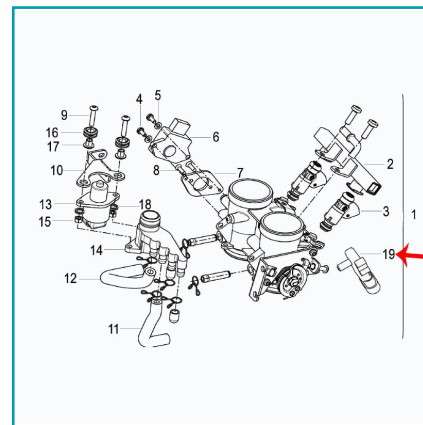

FICHA TÉCNICA

Sensor De Presion De Admision (Tnt25 / Trk251 / Leoncino250 / Zafferano250 / 302S / Tnt600 / 752S)

CÓDIGO:
MO-REP-280106220000

***Nombre:** Sensor de presion de admision (TNT25 / TRK251 / LEONCINO250 / ZAFFERANO250 / 302S / TNT600 / 752S)

Código de producto: MO-REP-280106220000

Marca: KEEWAY BENELLI

INFORMACIÓN ADICIONAL

Sensor De Presion De Admision (Tnt25 / Trk251 / Leoncino250 / Zafferano250 / 302S / Tnt600 / 752S)