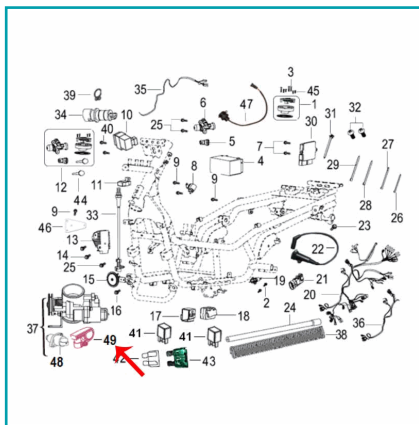

FICHA TÉCNICA

Sensor De Posicion Del Acelerador (Tnt25 / Tnt135 / Trk251 / Zafferano250)
(Codigo Nuevo Mo-Rep-280023300000)

CÓDIGO:

MO-REP-280756030001

***Nombre:** Sensor de posicion del acelerador (TNT25 / TNT135 / TRK251 / ZAFFERANO250) (CODIGO NUEVO MO-REP-280023300000)

Código de producto: MO-REP-280756030001

Marca: KEEWAY BENELLI

INFORMACIÓN ADICIONAL

Sensor De Posicion Del Acelerador (Tnt25 / Tnt135 / Trk251 / Zafferano250) (Codigo Nuevo Mo-Rep-280023300000)