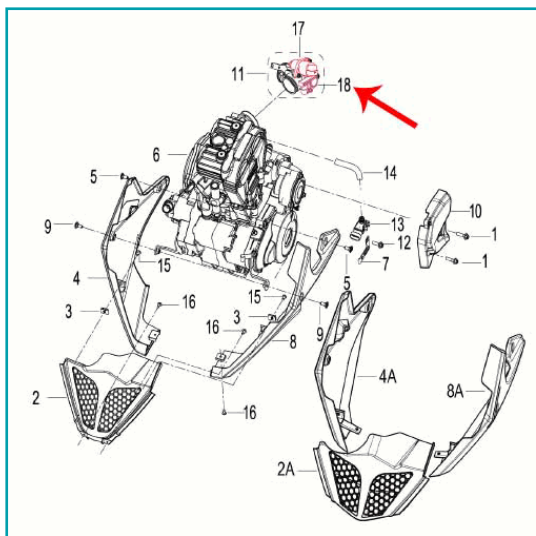

FICHA TÉCNICA

Sensor De Posicion Del Acelerador (Tnt25 / Tnt135 / Trk251 / Zafferano250)
(Codigo Nuevo Mo-Rep-280023300000)

CÓDIGO:

MO-REP-280756030001

***Nombre:** Sensor de posicion del acelerador (TNT25 / TNT135 / TRK251 / ZAFFERANO250) (CODIGO NUEVO MO-REP-280023300000)

Código de producto: MO-REP-280756030001

Marca: KEEWAY BENELLI

INFORMACIÓN ADICIONAL

Sensor De Posicion Del Acelerador (Tnt25 / Tnt135 / Trk251 / Zafferano250) (Codigo Nuevo Mo-Rep-280023300000)