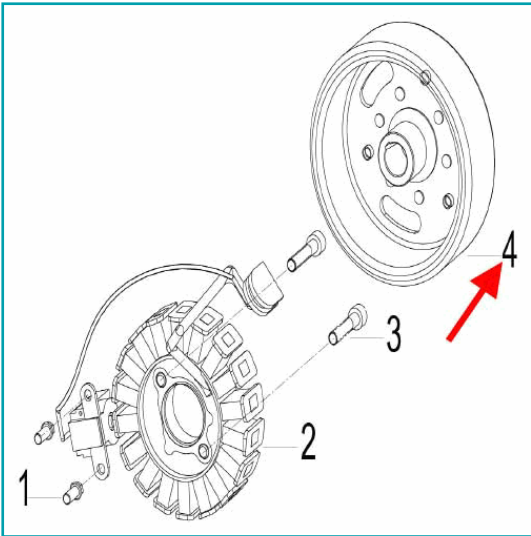

## FICHA TÉCNICA

Volante Magnetico (K-Blade125)

**CÓDIGO:**

**MO-REP-299023540000**

**\*Nombre:** Volante magnetico (K-BLADE125)

**Código de producto:** MO-REP-299023540000

**Marca:** KEEWAY BENELLI

## INFORMACIÓN ADICIONAL

Volante Magnetico (K-Blade125)