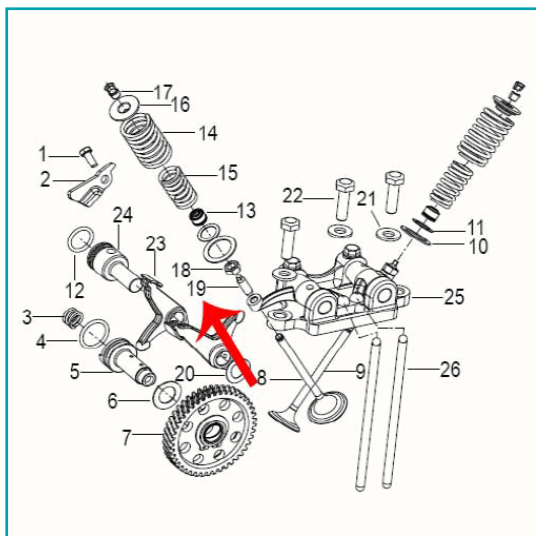

FICHA TÉCNICA

Tornillo De Ajuste (Rkg150 / Tx200)

CÓDIGO:

MO-REP-30303J01F000

***Nombre:** Tornillo de ajuste (RKG150 / TX200)

Código de producto: MO-REP-30303J01F000

Marca: KEEWAY BENELLI

INFORMACIÓN ADICIONAL

Tornillo De Ajuste (Rkg150 / Tx200)