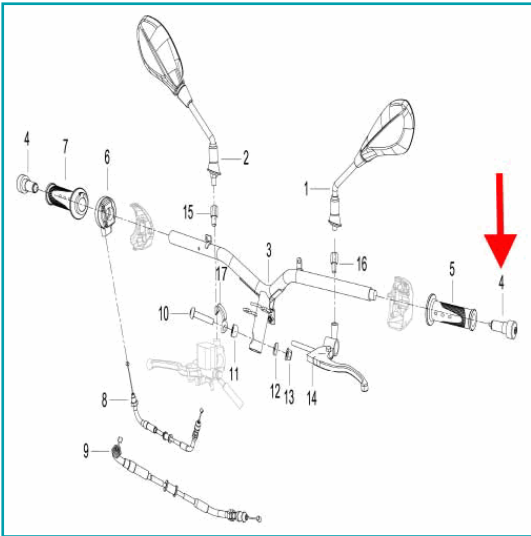

FICHA TÉCNICA

Balanceadores Del Manubrio (K-Blade125)

CÓDIGO:

MO-REP-40030H170000

***Nombre:** Balanceadores del manubrio (K-BLADE125)

Código de producto: MO-REP-40030H170000

Marca: KEEWAY BENELLI

INFORMACIÓN ADICIONAL

Balanceadores Del Manubrio (K-Blade125)