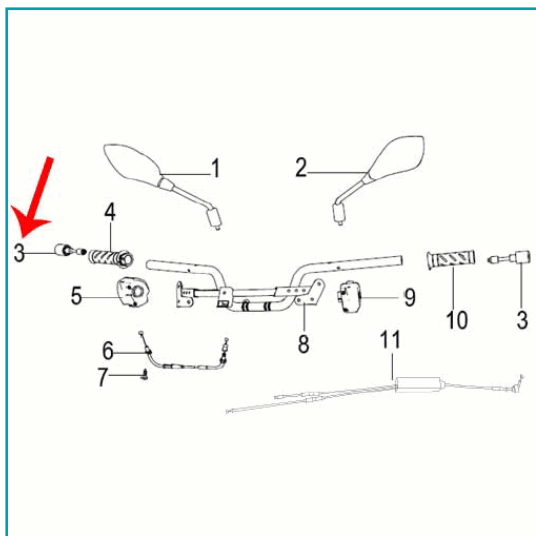

FICHA TÉCNICA

Balanceadores Del Manubrio (Zafferano250)

CÓDIGO:

MO-REP-40030J000022

***Nombre:** Balanceadores del manubrio (ZAFFERANO250)

Código de producto: MO-REP-40030J000022

Marca: KEEWAY BENELLI

INFORMACIÓN ADICIONAL