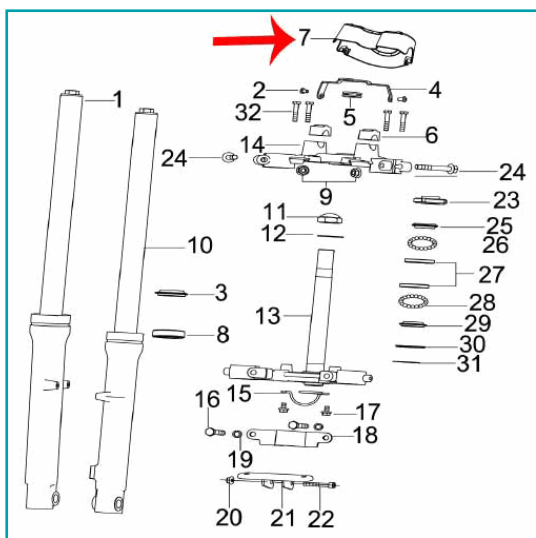

FICHA TÉCNICA

Tapa Decorativa De Manubrio (Rkg150)

CÓDIGO:

MO-REP-40118J670000

***Nombre:** Tapa decorativa de manubrio (RKG150)

Código de producto: MO-REP-40118J670000

Marca: KEEWAY BENELLI

INFORMACIÓN ADICIONAL

Tapa Decorativa De Manubrio (Rkg150)