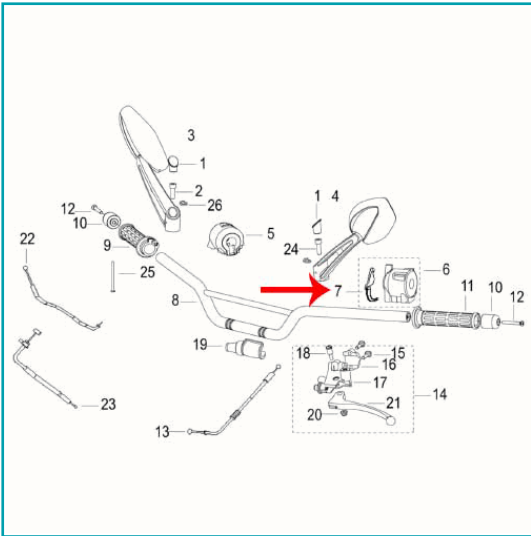

## FICHA TÉCNICA

Amortiguador De Mandos Izquierdos (Tx200)

**CÓDIGO:**

**MO-REP-40593J410000**

**\*Nombre:** Amortiguador de mandos izquierdos (TX200)

**Código de producto:** MO-REP-40593J410000

**Marca:** KEEWAY BENELLI

## INFORMACIÓN ADICIONAL

Amortiguador De Mandos Izquierdos (Tx200)