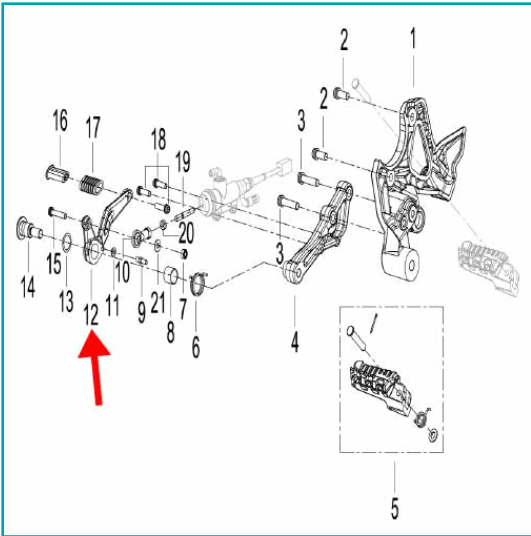

## FICHA TÉCNICA

Palanca De Pedal De Freno Trasero (752S)

**CÓDIGO:**

**MO-REP-40712S010010**

**\*Nombre:** Palanca de pedal de freno trasero (752S)

**Código de producto:** MO-REP-40712S010010

**Marca:** KEEWAY BENELLI

## INFORMACIÓN ADICIONAL

Palanca De Pedal De Freno Trasero (752S)