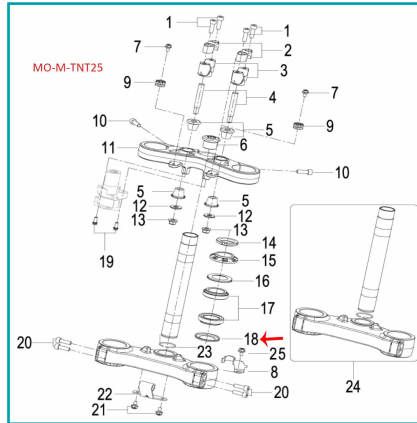

## FICHA TÉCNICA

Sello Antipolvo (Tnt135, Tnt25, Trk251, Leoncino250, 302S, Leoncino500, Trk502X, Tnt600, 752S)

**CÓDIGO:**

**MO-REP-43005S010000**

**\*Nombre:** Sello antipolvo (TNT135, TNT25, TRK251, LEONCINO250, 302S, LEONCINO500, TRK502X, TNT600, 752S)

**Código de producto:** MO-REP-43005S010000

**Marca:** KEEWAY BENELLI

## INFORMACIÓN ADICIONAL

Sello Antipolvo (Tnt135, Tnt25, Trk251, Leoncino250, 302S, Leoncino500, Trk502X, Tnt600, 752S)