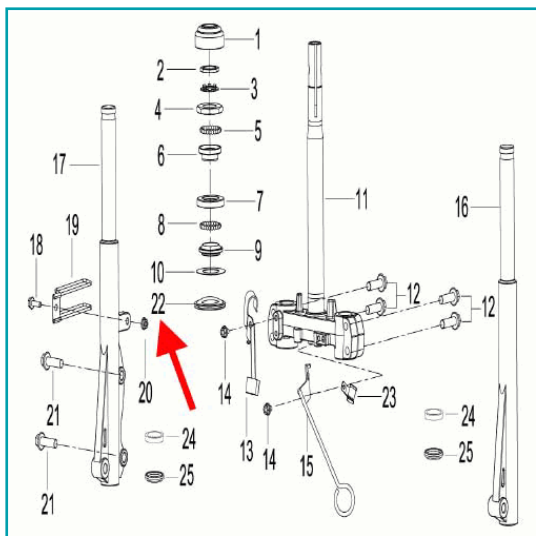

## FICHA TÉCNICA

Sello Antipolvo (K-Blade125)

**CÓDIGO:**

**MO-REP-43006T820000**

**\*Nombre:** Sello antipolvo (K-BLADE125)

**Código de producto:** MO-REP-43006T820000

**Marca:** KEEWAY BENELLI

## INFORMACIÓN ADICIONAL

Sello Antipolvo (K-Blade125)