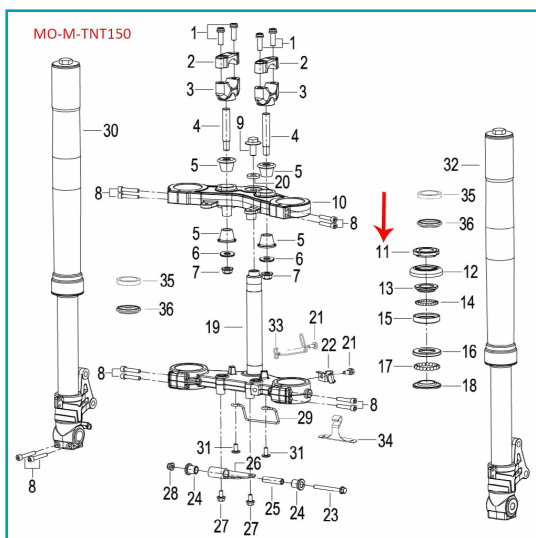

FICHA TÉCNICA

Tuerca (Tnt150)

CÓDIGO:

MO-REP-43008G130010

***Nombre:** Tuerca (TNT150)

Código de producto: MO-REP-43008G130010

Marca: KEEWAY BENELLI

INFORMACIÓN ADICIONAL

Tuerca (Tnt150)