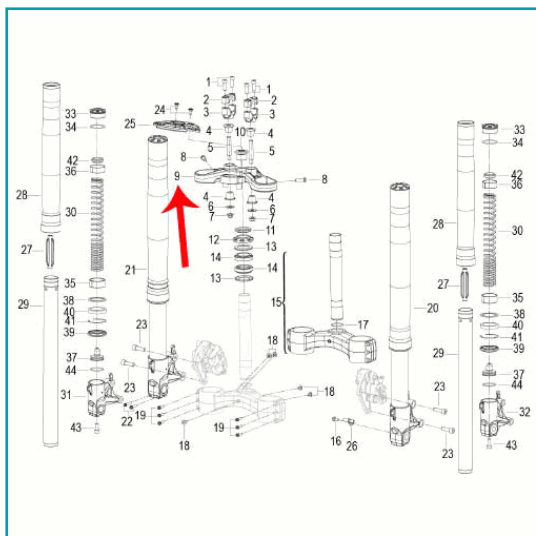

FICHA TÉCNICA

Soporte Superior (Trk502X)

CÓDIGO:

MO-REP-43011P160000

***Nombre:** Soporte superior (TRK502X)

Código de producto: MO-REP-43011P160000

Marca: KEEWAY BENELLI

INFORMACIÓN ADICIONAL

Soporte Superior (Trk502X)