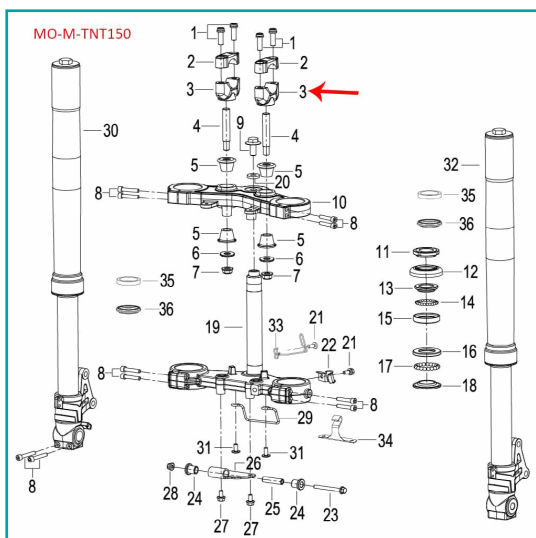

FICHA TÉCNICA

Soporte Inferior Del Manubrio (Tnt25 / Tnt135)

CÓDIGO:

MO-REP-43014P01000

***Nombre:** Soporte inferior del manubrio (TNT25 / TNT135)

Código de producto: MO-REP-43014P01000

Marca: KEEWAY BENELLI

INFORMACIÓN ADICIONAL

Soporte Inferior Del Manubrio (Tnt25 / Tnt135)