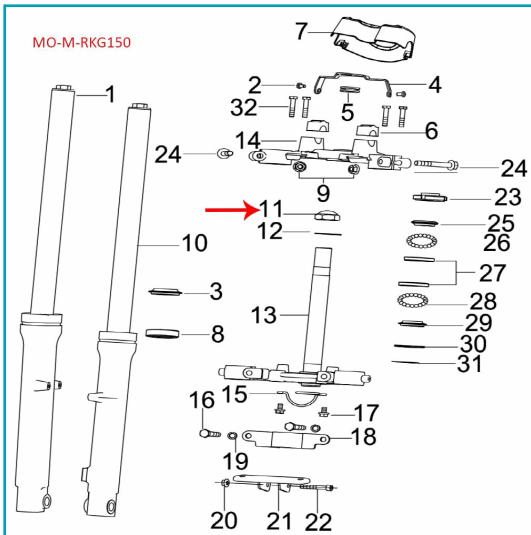

FICHA TÉCNICA

Tuerca (Rkg150)

CÓDIGO:

MO-REP-43024J010200

***Nombre:** Tuerca (RKG150)

Código de producto: MO-REP-43024J010200

Marca: KEEWAY BENELLI

INFORMACIÓN ADICIONAL

Tuerca (Rkg150)