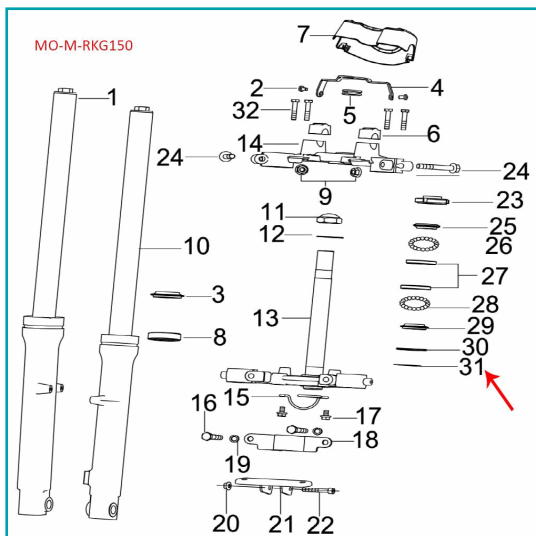

FICHA TÉCNICA

Arandela (Rkg150 / Trk502X / 752S) (Codigo Anterior Mo-Rep-43025J010050)

CÓDIGO:

MO-REP-43025J010H00

***Nombre:** Arandela (RKG150 / TRK502X / 752S) (CODIGO ANTERIOR MO-REP-43025J010050)

Código de producto: MO-REP-43025J010H00

Marca: KEEWAY BENELLI

INFORMACIÓN ADICIONAL

Arandela (Rkg150 / Trk502X / 752S) (Codigo Anterior Mo-Rep-43025J010050)