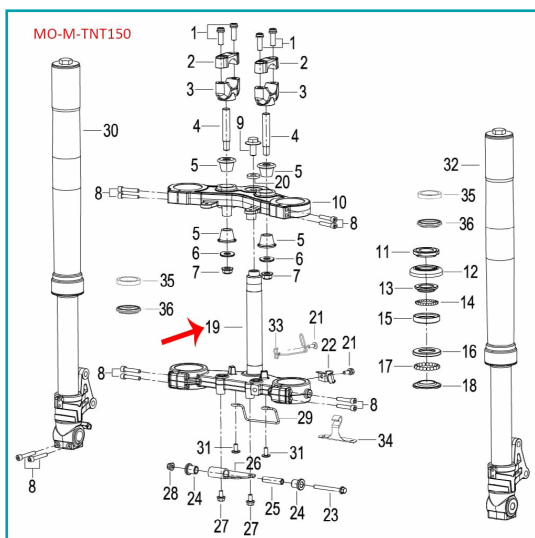

FICHA TÉCNICA

Soporte Inferior (Tnt150)

CÓDIGO:

MO-REP-43100J800020

***Nombre:** Soporte inferior (TNT150)

Código de producto: MO-REP-43100J800020

Marca: KEEWAY BENELLI

INFORMACIÓN ADICIONAL

Soporte Inferior (Tnt150)