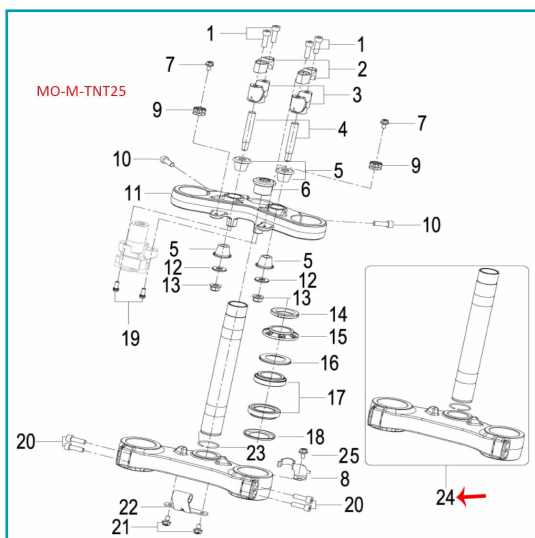

FICHA TÉCNICA

Soporte Inferior (Tnt25 / Trk251 / Leoncino250 / 302S)

CÓDIGO:

MO-REP-43100P10000

***Nombre:** Soporte inferior (TNT25 / TRK251 / LEONCINO250 / 302S)

Código de producto: MO-REP-43100P10000

Marca: KEEWAY BENELLI

INFORMACIÓN ADICIONAL

Soporte Inferior (Tnt25 / Trk251 / Leoncino250 / 302S)