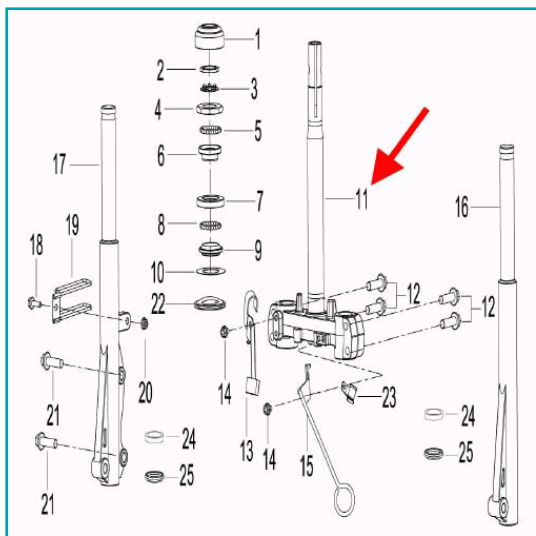

## FICHA TÉCNICA

Soporte Inferior (K-Blade125)

**CÓDIGO:**

**MO-REP-43100T970000**

**\*Nombre:** Soporte inferior (K-BLADE125)

**Código de producto:** MO-REP-43100T970000

**Marca:** KEEWAY BENELLI

## INFORMACIÓN ADICIONAL

Soporte Inferior (K-Blade125)