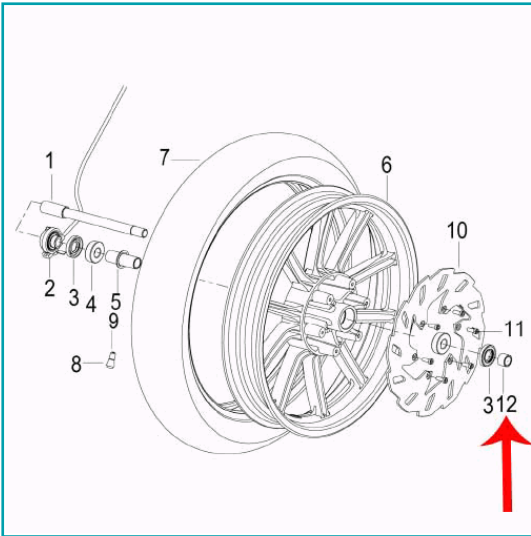

FICHA TÉCNICA

Buje Izquierdo De La Rueda Delantera (Tx200) (Alternativo 44005J410101)
(Viejo 44005J410001)

CÓDIGO:

MO-REP-44005J410100

***Nombre:** Buje izquierdo de la rueda delantera (TX200)
(ALTERNATIVO 44005J410101) (VIEJO 44005J410001)

Código de producto: MO-REP-44005J410100

Marca: KEEWAY BENELLI

INFORMACIÓN ADICIONAL

Buje Izquierdo De La Rueda Delantera (Tx200) (Alternativo 44005J410101) (Viejo 44005J410001)