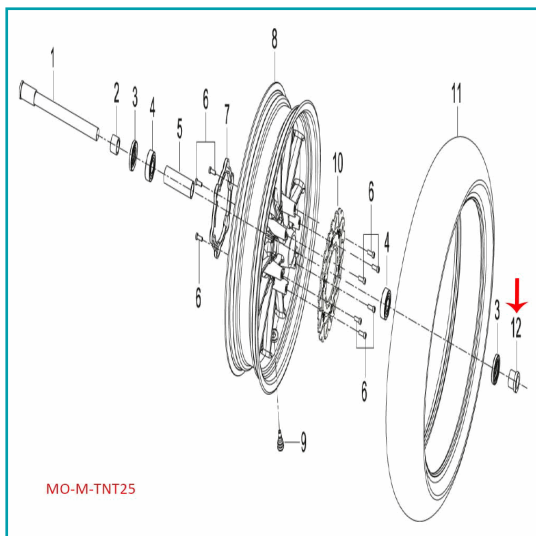

## FICHA TÉCNICA

Buje Izquierdo De La Rueda Delantera (Tnt25 / Trk251 / Leoncino250 / 302S)

**CÓDIGO:**

**MO-REP-44005P100100**

**\*Nombre:** Buje izquierdo de la rueda delantera (TNT25 / TRK251 / LEONCINO250 / 302S)

**Código de producto:** MO-REP-44005P100100

**Marca:** KEEWAY BENELLI

## INFORMACIÓN ADICIONAL

Buje Izquierdo De La Rueda Delantera (Tnt25 / Trk251 / Leoncino250 / 302S)