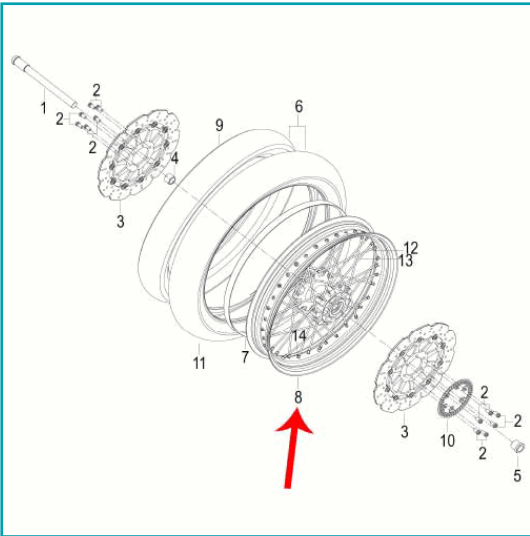

FICHA TÉCNICA

Rin Delantero Verde (302S)

CÓDIGO:

MO-REP-44100P10U60Z

***Nombre:** Rin delantero verde (302S)

Código de producto: MO-REP-44100P10U60Z

Marca: KEEWAY BENELLI

INFORMACIÓN ADICIONAL

Rin Delantero Verde (302S)