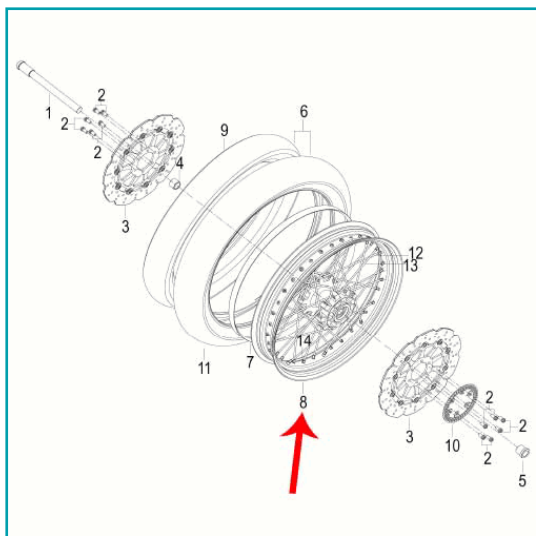

FICHA TÉCNICA

Rin Delantero (Trk502X)

CÓDIGO:

MO-REP-44100P160000

***Nombre:** Rin delantero (TRK502X)

Código de producto: MO-REP-44100P160000

Marca: KEEWAY BENELLI

INFORMACIÓN ADICIONAL

Rin Delantero (Trk502X)