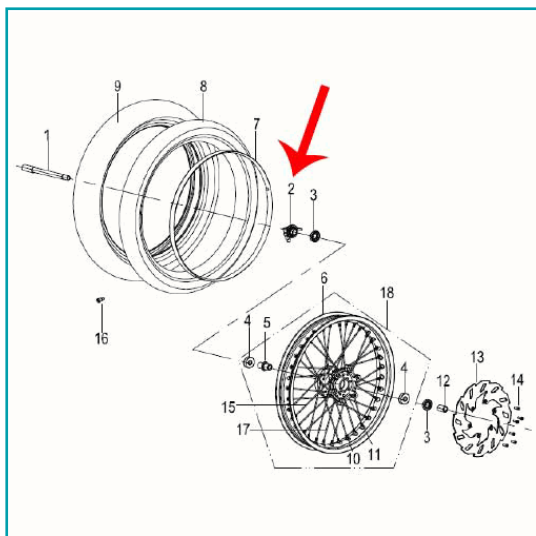

FICHA TÉCNICA

Sensor De Velocidad (Rin De Rayos) (Tx200) (Cod. Nuevo Mo-Rep-44200J410003)

CÓDIGO:

MO-REP-44200J410005

***Nombre:** Sensor de velocidad (RIN DE RAYOS) (TX200)
(COD. NUEVO MO-REP-44200J410003)

Código de producto: MO-REP-44200J410005

Marca: KEEWAY BENELLI

INFORMACIÓN ADICIONAL

Sensor De Velocidad (Rin De Rayos) (Tx200) (Cod. Nuevo Mo-Rep-44200J410003)