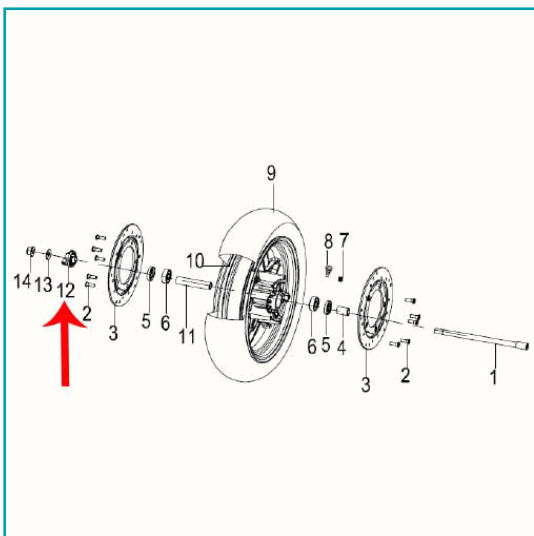

## FICHA TÉCNICA

Sensor De Velocidad (Zafferano250)

**CÓDIGO:**

**MO-REP-44200N120000**

**\*Nombre:** Sensor de velocidad (ZAFFERANO250)

**Código de producto:** MO-REP-44200N120000

**Marca:** KEEWAY BENELLI

## INFORMACIÓN ADICIONAL

Sensor De Velocidad (Zafferano250)