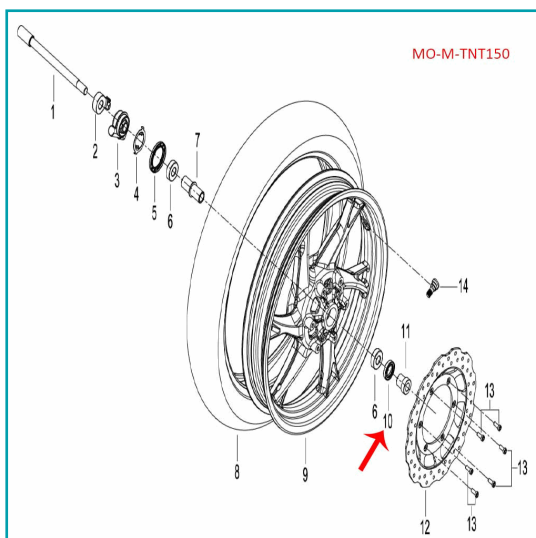

FICHA TÉCNICA

Sello De Aceite Del Rim Delantero (K-Blade125 / Tnt150)

CÓDIGO:

MO-REP-44300B910000

***Nombre:** Sello de aceite del rim delantero (K-BLADE125 / TNT150)

Código de producto: MO-REP-44300B910000

Marca: KEEWAY BENELLI

INFORMACIÓN ADICIONAL

Sello De Aceite Del Rim Delantero (K-Blade125 / Tnt150)