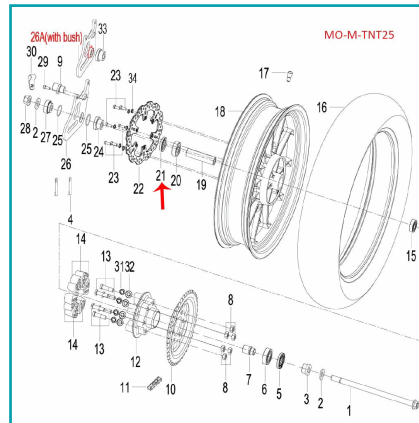

CÓDIGO:
MO-REP-44300J040000

FICHA TÉCNICA

Sello De Aceite Derecho De Rueda Delantera Y Trasera (Tnt135, Tnt150, Leoncino250, Tnt25, Trk251)

***Nombre:** Sello de aceite derecho de rueda delantera y trasera (TNT135, TNT150, LEONCINO250, TNT25, TRK251)

Código de producto: MO-REP-44300J040000

Marca: KEEWAY BENELLI

INFORMACIÓN ADICIONAL

Sello De Aceite Derecho De Rueda Delantera Y Trasera (Tnt135, Tnt150, Leoncino250, Tnt25, Trk251)