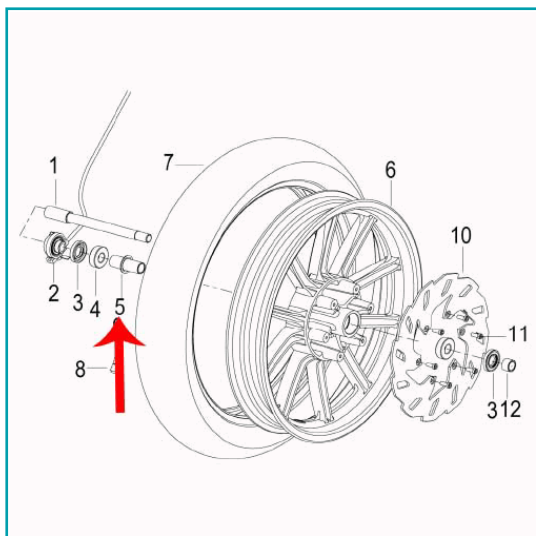

FICHA TÉCNICA

Buje Central Rueda Delantera (Codigo Anterior 44600J410000) (Tx200)

CÓDIGO:

MO-REP-44600J410100

***Nombre:** Buje central rueda delantera (CODIGO ANTERIOR 44600J410000) (TX200)

Código de producto: MO-REP-44600J410100

Marca: KEEWAY BENELLI

INFORMACIÓN ADICIONAL

Buje Central Rueda Delantera (Codigo Anterior 44600J410000) (Tx200)