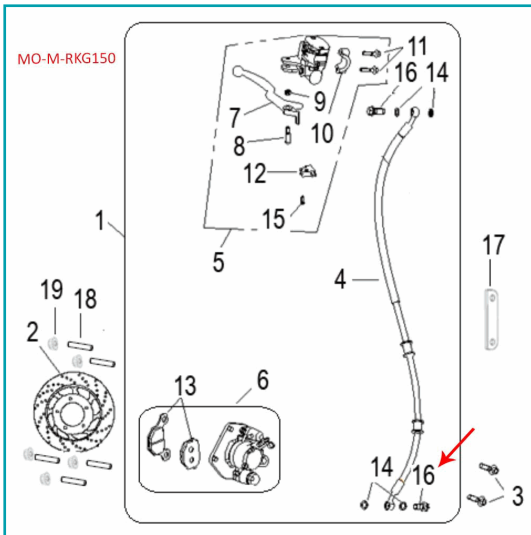

FICHA TÉCNICA

Tuerca Hueca (K-Blade125, Tnt150, Tnt25, Zafferano250, 302S, Leoncino500, Trk502X, Tnt600)

CÓDIGO:

MO-REP-45037J000000

***Nombre:** Tuerca hueca (K-BLADE125, TNT150, TNT25, ZAFFERANO250, 302S, LEONCINO500, TRK502X, TNT600)

Código de producto: MO-REP-45037J000000

Marca: KEEWAY BENELLI

INFORMACIÓN ADICIONAL

Tuerca Hueca (K-Blade125, Tnt150, Tnt25, Zafferano250, 302S, Leoncino500, Trk502X, Tnt600)