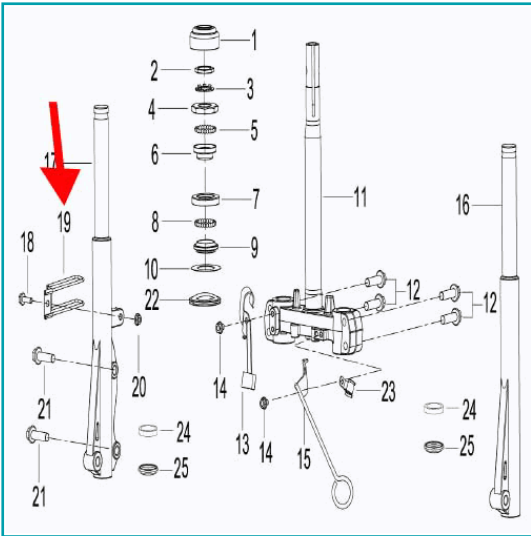

FICHA TÉCNICA

Anclaje De Manguera De Freno Delantero (K-Blade125)

CÓDIGO:

MO-REP-45350V50000

***Nombre:** Anclaje de manguera de freno delantero (K-BLADE125)

Código de producto: MO-REP-45350V50000

Marca: KEEWAY BENELLI

INFORMACIÓN ADICIONAL

Anclaje De Manguera De Freno Delantero (K-Blade125)