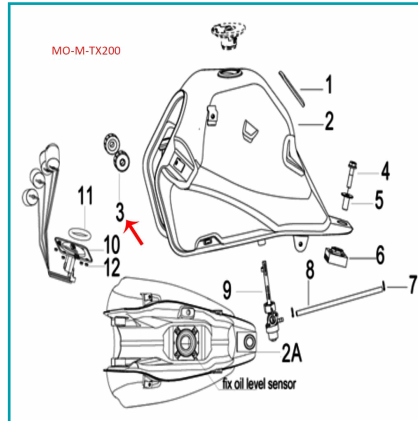

FICHA TÉCNICA

Almohadilla De Goma (Rkg150 / Tx200)

CÓDIGO:
MO-REP-50006J130000

*Nombre: Almohadilla de goma (RKG150 / TX200)

Código de producto: MO-REP-50006J130000

INFORMACIÓN ADICIONAL

Almohadilla De Goma (Rkg150 / Tx200)