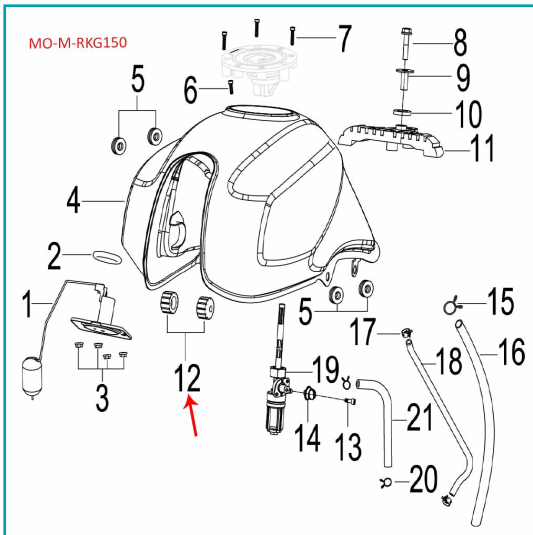

FICHA TÉCNICA

Almohadilla De Goma (Rkg150 / Tx200)

CÓDIGO:
MO-REP-50006J130000

*Nombre: Almohadilla de goma (RKG150 / TX200)

Código de producto: MO-REP-50006J130000

INFORMACIÓN ADICIONAL

Almohadilla De Goma (Rkg150 / Tx200)