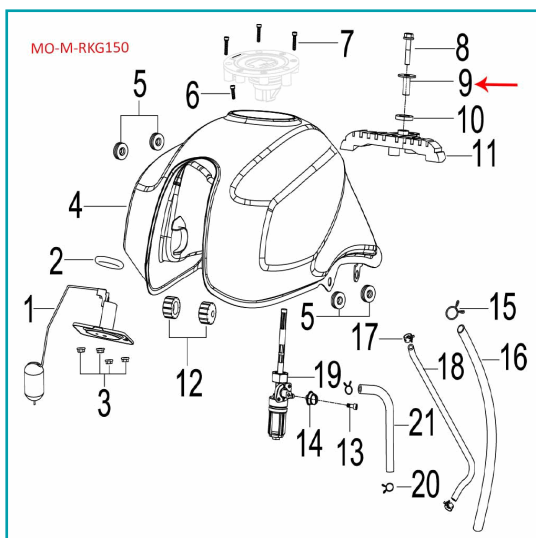

FICHA TÉCNICA

Buje (Rkg150)

CÓDIGO:

MO-REP-50014J850000

*Nombre: Buje (RKG150)

Código de producto: MO-REP-50014J850000

INFORMACIÓN ADICIONAL

Buje (Rkg150)