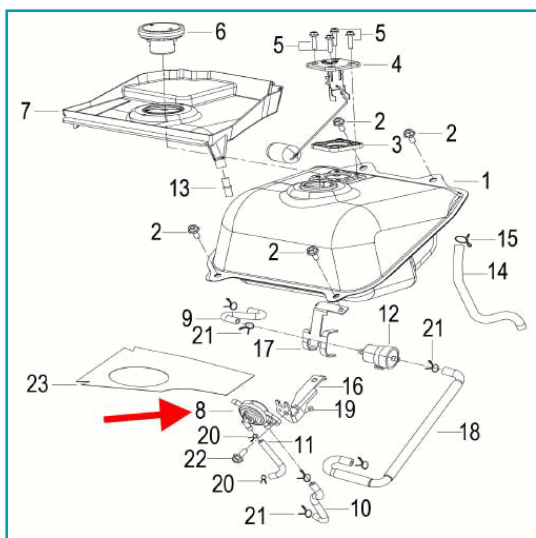

## FICHA TÉCNICA

Valvula De Combustible (K-Blade125)

**CÓDIGO:**

**MO-REP-50300B13000**

**\*Nombre:** Valvula de combustible (K-BLADE125)

**Código de producto:** MO-REP-50300B13000

## INFORMACIÓN ADICIONAL

Valvula De Combustible (K-Blade125)