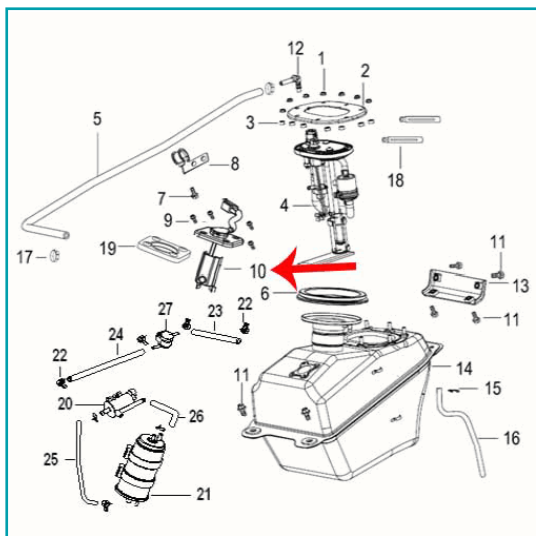

## FICHA TÉCNICA

Sensor De Nivel De Combustible (Zafferano250)

**CÓDIGO:**

**MO-REP-50810N120000**

**\*Nombre:** Sensor de nivel de combustible (ZAFFERANO250)

**Código de producto:** MO-REP-50810N120000

## INFORMACIÓN ADICIONAL

Sensor De Nivel De Combustible (Zafferano250)