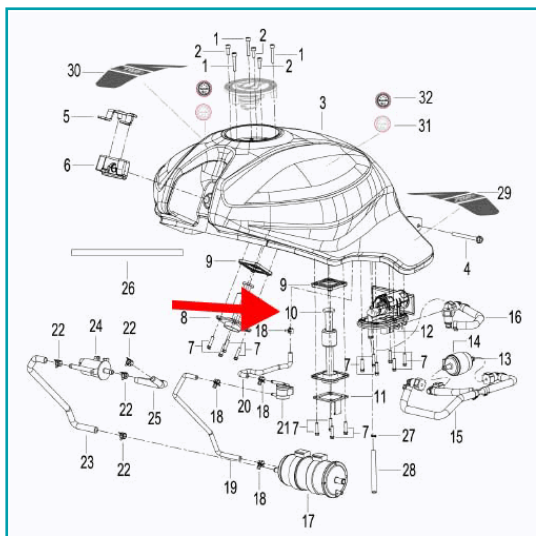

FICHA TÉCNICA

Sensor De Nivel De Combustible (752S)

CÓDIGO:

MO-REP-50900P290000

***Nombre:** Sensor de nivel de combustible (752S)

Código de producto: MO-REP-50900P290000

INFORMACIÓN ADICIONAL

Sensor De Nivel De Combustible (752S)