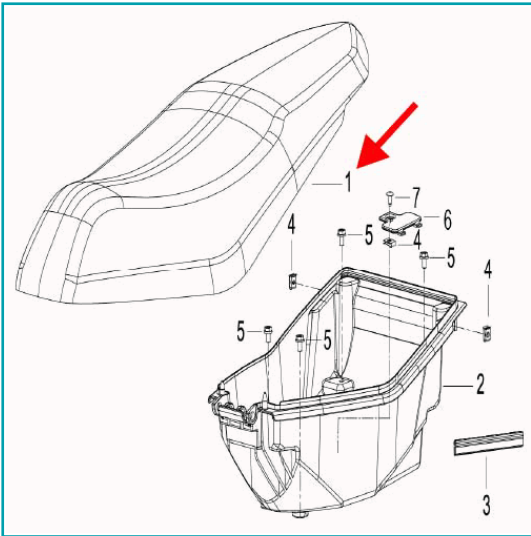

FICHA TÉCNICA

Asiento (K-Blade125)

CÓDIGO:

MO-REP-51100T970100

*Nombre: Asiento (K-BLADE125)

Código de producto: MO-REP-51100T970100

INFORMACIÓN ADICIONAL

Asiento (K-Blade125)