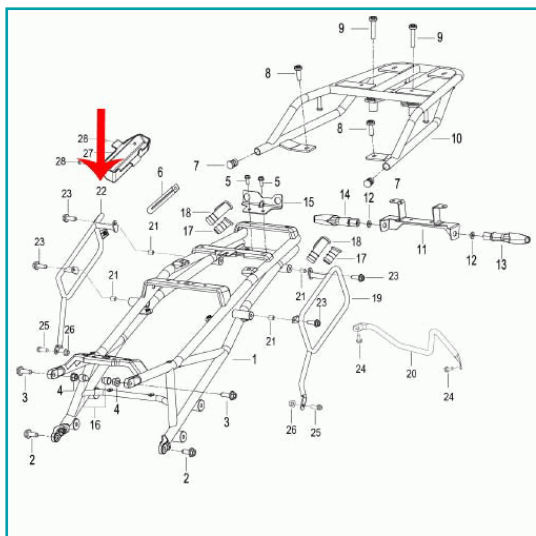

FICHA TÉCNICA

Barra De Anclaje Derecha De Maletas Laterales (Trk502X)

CÓDIGO:

MO-REP-52800P160004

***Nombre:** Barra de anclaje derecha de maletas laterales (TRK502X)

Código de producto: MO-REP-52800P160004

INFORMACIÓN ADICIONAL

Barra De Anclaje Derecha De Maletas Laterales (Trk502X)