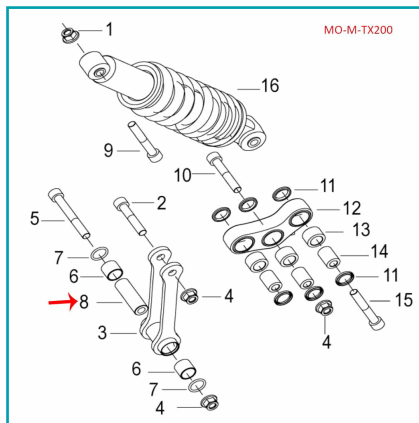

## FICHA TÉCNICA

Buje (Tx200)

**CÓDIGO:**  
**MO-REP-53302D010030**

**\*Nombre:** Buje (TX200)

**Código de producto:** MO-REP-53302D010030

**Marca:** KEEWAY BENELLI

## INFORMACIÓN ADICIONAL

Buje (Tx200)