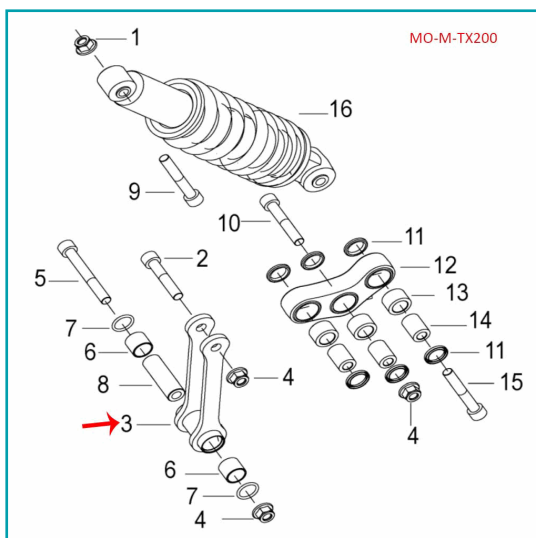

FICHA TÉCNICA

Barra De Conexión Entre Amortiguador Y El Basculante (Tx200)

CÓDIGO:

MO-REP-53310D010000

***Nombre:** Barra de conexión entre amortiguador y el basculante (TX200)

Código de producto: MO-REP-53310D010000

INFORMACIÓN ADICIONAL

Barra De Conexión Entre Amortiguador Y El Basculante (Tx200)