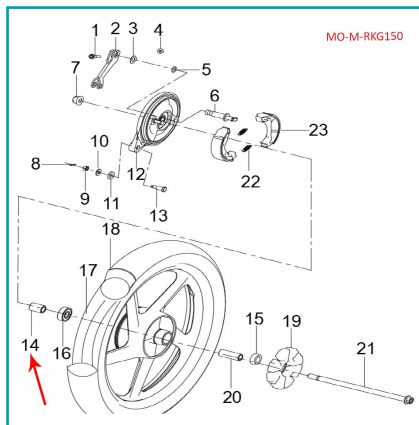

## FICHA TÉCNICA

Buje Derecho (Rkg150)

**CÓDIGO:**  
**MO-REP-54005J670200**

**\*Nombre:** Buje derecho (RKG150)

**Código de producto:** MO-REP-54005J670200

**Marca:** KEEWAY BENELLI

## INFORMACIÓN ADICIONAL

Buje Derecho (Rkg150)