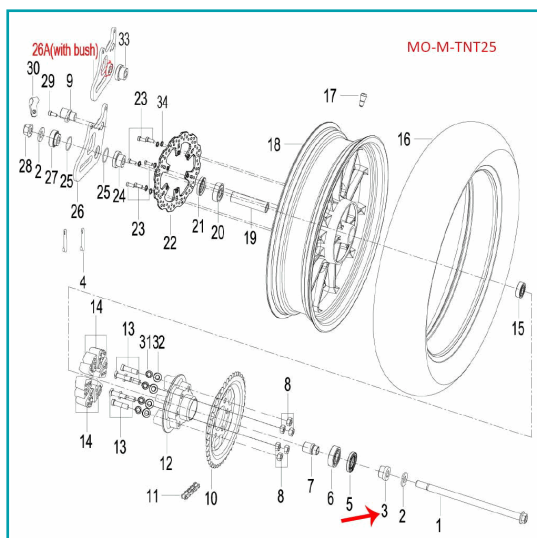

FICHA TÉCNICA

Buje Izquierdo De Rueda Trasera (Leoncino250 / Tnt25 / Trk251)

CÓDIGO:

MO-REP-54016N220100

***Nombre:** Buje izquierdo de rueda trasera (LEONCINO250 / TNT25 / TRK251)

Código de producto: MO-REP-54016N220100

INFORMACIÓN ADICIONAL

Buje Izquierdo De Rueda Trasera (Leoncino250 / Tnt25 / Trk251)